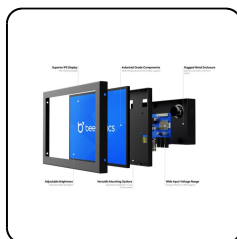

## 8 Zoll Monitor Metall

Dieser 8-Zoll-IPS-Monitor liefert die beste Bildqualität seiner Klasse mit einem hervorragenden 178°-Betrachtungswinkel. Der 8-Zoll-Monitor hat ein stabiles Metallgehäuse und ist ideal für die Tisch-, Wand- und Einbaumontage geeignet. Der 8HD7M verfügt über HDMI-, VGA-, BNC- sowie RCA-Anschlüsse.

- ✓ Hervorragende Bildqualität (bis zu Full HD)
- ✓ Anschlüsse: HDMI, VGA, BNC, RCA-Cinch
- ✓ Montage: Einbau, Wand- und Tischmontage
- ✓ Außenmaße: 204 x 141 x 37 mm

## Panel

Typ	Matt, LED-IPS
Bilddiagonale	8.2 Zoll (209 mm)
Seitenverhältnis	16:10 (4:3 und 16:9 einstellbar)
Native Auflösung	1280 x 800
Unterstützte Auflösungen	1920 x 1200 (max), 640 x 480 (min)
Pixels pro Zoll	184 PPI
Betrachtungswinkel	178° Horizontal, 178° Vertikal
Farbübertragung	PAL/NTSC/SECAM
Helligkeit	450 cd/m <sup>2</sup>
Kontrast	800:1

## Anschlüsse

HDMI	1x
VGA	1x
BNC (CVBS)	1x
RCA-Cinch Video	1x
3.5mm Klinenstecker Eingang	1x
3.5mm Klinenstecker Ausgang	1x
USB-A	1x integrierter USB-Mediaplayer