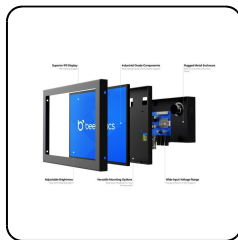

Artikelnummer: 7HD7M

7 Zoll Monitor Metall

Dieser 7-Zoll-IPS-Monitor liefert die beste Bildqualität seiner Klasse mit einem hervorragenden 178°-Betrachtungswinkel. Der 7-Zoll-Monitor hat ein stabiles Metallgehäuse und ist ideal für die Tisch-, Wand- und Einbaumontage geeignet. Der 7HD7M verfügt über HDMI-, VGA-, BNC- sowie RCA-Anschlüsse.

- ✓ Hervorragende Bildqualität (bis zu Full HD)
- ✓ Anschlüsse: HDMI, VGA, BNC, RCA-Cinch
- ✓ Montage: Einbau, Wand- und Tischmontage
- ✓ Außenmaße: 176 x 119 x 35 mm

Allgemeines

Hersteller	Beetronics
Artikelnummer	7HD7M
Vorgängermodell	7HDM
Produktbezeichnung	7 Zoll Monitor Metall
Garantie	2 Jahre

Panel

Typ	Matt, LED-IPS
Bilddiagonale	7.0 Zoll (177 mm)
Seitenverhältnis	16:10 (4:3 und 16:9 einstellbar)
Native Auflösung	1280 x 800
Unterstützte Auflösungen	1920 x 1200 (max), 640 x 480 (min)
Pixels pro Zoll	217 PPI
Betrachtungswinkel	178° Horizontal, 178° Vertikal
Farbübertragung	PAL/NTSC/SECAM
Helligkeit	400 cd/m2
Kontrast	800:1

Eigenschaften und Funktionen

Ton	Eingebauter Lautsprecher
Tastensperre	Bedienknöpfe können blockiert werden
Auto-An	Automatisch einschalten bei Strom / Signal
Dimmen	Helligkeit ist dimmbar
Bild spiegeln	Das Bild kann horizontal und vertikal gespiegelt werden
USB-Mediaplayer	Der Monitor verfügt über einen integrierten USB-Mediaplayer.