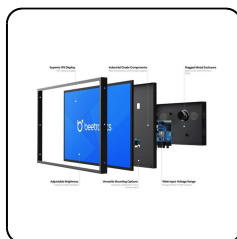

Artikelnummer: 19HD7M

19 Zoll Monitor Metall

Dieser 19-Zoll-Full-HD-Monitor liefert die beste Bildqualität seiner Klasse mit einem hervorragendem 178°-Betrachtungswinkel. Der 19-Zoll-Monitor hat ein stabiles Metallgehäuse und ist ideal für die Tisch-, Wand- und Einbaumontage geeignet. Der 19HD7M verfügt über HDMI-, VGA-, BNC- sowie RCA-Anschlüsse.

- ✓ 1920 x 1080 Auflösung (Full HD)
- ✓ Anschlüsse: HDMI, VGA, BNC, RCA-Cinch
- ✓ Montage: Einbau, Wand- und Tischmontage
- ✓ Außenmaße: 471 x 281 x 40 mm

Allgemeines

Hersteller	Beetronics
Artikelnummer	19HD7M
Vorgängermodell	19HDM
Produktbezeichnung	19 Zoll Monitor Metall
Garantie	2 Jahre

Panel

Typ	Matt, LED-IPS
Bilddiagonale	19.6 Zoll (499 mm)
Seitenverhältnis	16:9 (4:3 einstellbar)
Native Auflösung	1920 x 1080
Unterstützte Auflösungen	1920 x 1080 (max), 640 x 480 (min)
Pixels pro Zoll	113 PPI
Betrachtungswinkel	178° Horizontal, 178° Vertikal
Farbübertragung	PAL/NTSC/SECAM
Helligkeit	250 cd/m ²
Kontrast	3000:1

Eigenschaften und Funktionen

Ton	Eingebauter Lautsprecher
Tastensperre	Bedienknöpfe können blockiert werden
Auto-An	Automatisch einschalten bei Strom / Signal
Dimmen	Helligkeit ist dimmbar
Bild spiegeln	Das Bild kann horizontal und vertikal gespiegelt werden
USB-Mediaplayer	Der Monitor verfügt über einen integrierten USB-Mediaplayer.