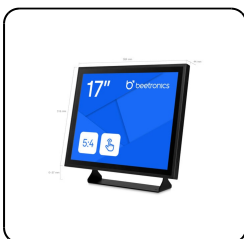

## 17 Zoll Touchscreen Metall (5:4)

Dieser 17-Zoll-Touchscreen verfügt über ein zuverlässiges Multi-Touch-Panel mit einem Seitenverhältnis von 5:4. Der Monitor liefert einen ausgezeichneten 178°-Betrachtungswinkel und ist mit den Betriebssystemen Windows, Mac und Linux kompatibel. Der Touchscreen-Monitor ist für professionelle Anwendungen konzipiert, leicht zu integrieren und eignet sich für den Dauerbetrieb.

- ✓ 5:4 Multi-Touch Panel
- ✓ Anschlüsse: HDMI, VGA, BNC, RCA-Cinch
- ✓ Montage: Einbau, Wand- und Tischmontage
- ✓ Außenmaße: 384 x 316 x 46 mm

## Panel

Typ	LED-IPS
Bilddiagonale	17.0 Zoll (431 mm)
Seitenverhältnis	5:4
Native Auflösung	1280 x 1024
Unterstützte Auflösungen	1920 x 1080 (max), 640 x 480 (min)
Pixels pro Zoll	96 PPI
Betrachtungswinkel	178° Horizontal, 178° Vertikal
Farbübertragung	PAL/NTSC/SECAM
Helligkeit	400 cd/m <sup>2</sup>
Kontrast	1000:1
Touch Technologie	Kapazitiv, 10-Punkt Multi-Touch
Bedienung	Stift, Hand, Handschuh

## Größe und Gewicht

Farbe	Schwarz
Gewicht	3600 Gramm (4300 Gramm mit Standfuß)
Breite	384 mm
Höhe	317 mm
Tiefe	44 mm
Abmessungen Bildfläche	368 x 300 mm