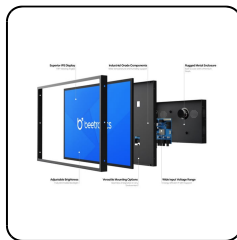

Artikelnummer: 17HD7M

17 Zoll Monitor Metall

Dieser 17-Zoll-Full-HD-Monitor liefert die beste Bildqualität seiner Klasse mit einem hervorragenden 178°-Betrachtungswinkel. Der 17-Zoll-Monitor hat ein stabiles Metallgehäuse und ist ideal für die Tisch-, Wand- und Einbaumontage geeignet. Der 17HD7M verfügt über HDMI-, VGA-, BNC- sowie RCA-Anschlüsse.

- ✓ 1920 x 1080 Auflösung (Full HD)
- ✓ Anschlüsse: HDMI, VGA, BNC, RCA-Cinch
- ✓ Montage: Einbau, Wand- und Tischmontage
- ✓ Außenmaße: 422 x 259 x 38 mm

Allgemeines

Hersteller	Beetronics
Artikelnummer	17HD7M
Produktbezeichnung	17 Zoll Monitor Metall
Garantie	2 Jahre

Panel

Typ	Matt, LED-IPS
Bilddiagonale	17.4 Zoll (441 mm)
Seitenverhältnis	16:9 (4:3 einstellbar)
Native Auflösung	1920 x 1080
Unterstützte Auflösungen	1920 x 1080 (max), 640 x 480 (min)
Pixels pro Zoll	127 PPI
Betrachtungswinkel	178° Horizontal, 178° Vertikal
Farbübertragung	PAL/NTSC/SECAM
Helligkeit	300 cd/m2
Kontrast	800:1

Anschlüsse

HDMI	1x
VGA	1x
BNC (CVBS)	1x
RCA-Cinch Video	1x
3.5mm Klinenstecker Eingang	1x
3.5mm Klinenstecker Ausgang	1x
USB-A	1x integrierter USB-Mediaplayer

Größe und Gewicht

Farbe	Schwarz
Gewicht	3000 Gramm (3800 Gramm mit Standfuß)
Breite	422 mm
Höhe	259 mm
Tiefe	38 mm
Abmessungen Bildfläche	384 x 217 mm