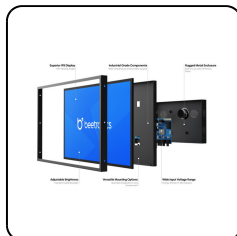

Artikelnummer: 15SDI7M

15 Zoll Monitor Metall SDI

Dieser 15-Zoll-Full-HD-Monitor liefert die beste Bildqualität seiner Klasse mit einem hervorragendem 178°-Betrachtungswinkel. Der 15-Zoll-Monitor hat ein stabiles Metallgehäuse und ist ideal für die Tisch-, Wand- und Einbaumontage geeignet. Der 15SDI7M verfügt über mehrere HDMI- und SDI-Anschlüsse, die eine Verkettung von Quellen ermöglichen.

- ✓ 1920 x 1080 Auflösung (Full HD)
- ✓ Anschlüsse: HDMI (Ein- & Ausgang), SDI (2x Ein- & 2x Ausgang)
- ✓ Montage: Einbau, Wand- und Tischmontage
- ✓ Außenmaße: 384 x 240 x 40 mm

Allgemeines

Hersteller	Beetronics
Artikelnummer	15SDI7M
Produktbezeichnung	15 Zoll Monitor Metall SDI
Garantie	2 Jahre

Panel

Typ	Matt, LED-IPS
Bilddiagonale	15.6 Zoll (396 mm)
Seitenverhältnis	16:9 (4:3 einstellbar)
Native Auflösung	1920 x 1080
Unterstützte Auflösungen	1920 x 1080 (max), 640 x 480 (min)
Pixels pro Zoll	146 PPI
Betrachtungswinkel	178° Horizontal, 178° Vertikal
Farbübertragung	PAL/NTSC/SECAM
Helligkeit	350 cd/m ²
Kontrast	700:1

Eigenschaften und Funktionen

Ton	Eingebauter Lautsprecher
Tastensperre	Bedienknöpfe können blockiert werden
Auto-An	Automatisch einschalten bei Strom / Signal
Dimmen	Helligkeit ist dimmbar
Bild spiegeln	Das Bild kann horizontal und vertikal gespiegelt werden
USB-Mediaplayer	Der Monitor verfügt über einen integrierten USB-Mediaplayer.