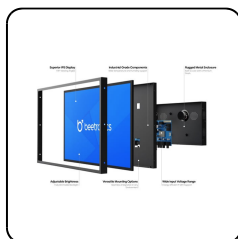

## 13 Zoll Monitor Metall

Dieser 13-Zoll-Full-HD-Monitor liefert die beste Bildqualität seiner Klasse mit einem hervorragenden 178°-Betrachtungswinkel. Der 13-Zoll-Monitor hat ein stabiles Metallgehäuse und ist ideal für die Tisch-, Wand- und Einbaumontage geeignet. Der 13HD7M verfügt über HDMI-, VGA-, BNC- sowie RCA-Anschlüsse.

- ✓ 1920 x 1080 Auflösung (Full HD)
- ✓ Anschlüsse: HDMI, VGA, BNC, RCA-Cinch
- ✓ Montage: Einbau, Wand- und Tischmontage
- ✓ Außenmaße: 317 x 200 x 35 mm

## Panel

Typ	Matt, LED-IPS
Bilddiagonale	13.3 Zoll (339 mm)
Seitenverhältnis	16:9 (4:3 einstellbar)
Native Auflösung	1920 x 1080
Unterstützte Auflösungen	1920 x 1080 (max), 640 x 480 (min)
Pixels pro Zoll	166 PPI
Betrachtungswinkel	178° Horizontal, 178° Vertikal
Farbübertragung	PAL/NTSC/SECAM
Helligkeit	300 cd/m2
Kontrast	1400:1

## Größe und Gewicht

Farbe	Schwarz
Gewicht	1600 Gramm (2000 Gramm mit Standfuß)
Breite	317 mm
Höhe	201 mm
Tiefe	36 mm
Abmessungen Bildfläche	295 x 166 mm