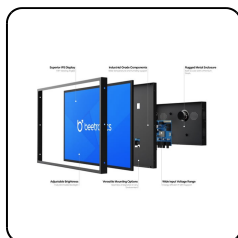

## 12 Zoll Monitor Metall SDI

Dieser 12-Zoll-Full-HD-Monitor liefert die beste Bildqualität seiner Klasse mit einem hervorragendem 178°-Betrachtungswinkel. Der 12-Zoll-Monitor hat ein stabiles Metallgehäuse und ist ideal für die Tisch-, Wand- und Einbaumontage geeignet. Der 12SDI7M verfügt über mehrere HDMI- und SDI-Anschlüsse, die eine Verkettung von Quellen ermöglichen.

- ✓ 1920 x 1080 Auflösung (Full HD)
- ✓ Anschlüsse: HDMI (Ein- & Ausgang), SDI (2x Ein- & 2x Ausgang)
- ✓ Montage: Einbau, Wand- und Tischmontage
- ✓ Außenmaße: 279 x 179 x 38 mm

## Panel

Typ	Matt, LED-IPS
Bilddiagonale	11.6 Zoll (295 mm)
Seitenverhältnis	16:9 (4:3 einstellbar)
Native Auflösung	1920 x 1080
Unterstützte Auflösungen	1920 x 1080 (max), 640 x 480 (min)
Pixels pro Zoll	190 PPI
Betrachtungswinkel	178° Horizontal, 178° Vertikal
Farbübertragung	PAL/NTSC/SECAM
Helligkeit	500 cd/m2
Kontrast	1000:1

## Größe und Gewicht

Farbe	Schwarz
Gewicht	1300 Gramm (1700 Gramm mit Standfuß)
Breite	279 mm
Höhe	179 mm
Tiefe	38 mm
Abmessungen Bildfläche	257 x 145 mm